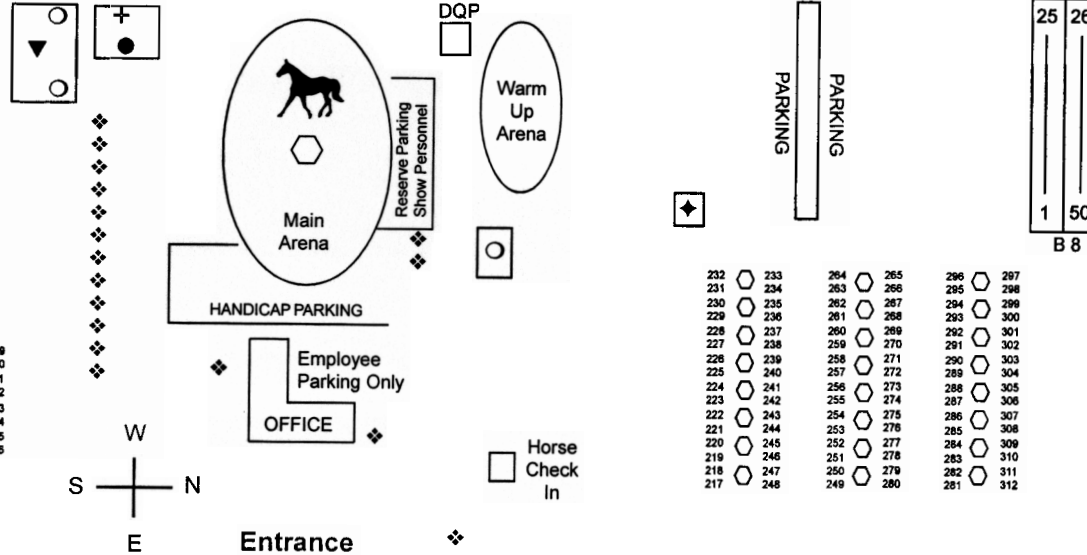

To Barns
14 - 17

B9

B 10

B 11

To
Arena and
Dry
Camping

B 12

B13

B 1

B 2

B 3

B 4

B 5

B 6

B 7

- ▼ Lions Club Cookshack
- Roy Williams Pavillion
- ⊕ Fox Trot Store
- Restrooms/Showers
- ◆ Vendors/Concessions
- RV Hook-ups
- ✕ Farrier & Veterinarian Shed
- ◆ RV Dump Station

- 190 ○ 191 ○
- 186 ○ 192 ○
- 188 ○ 193 ○
- 187 ○ 194 ○
- 186 ○ 195 ○
- 185 ○ 196 ○
- 184 ○ 197 ○
- 183 ○ 198 ○
- 182 ○ 199 ○
- 181 ○ 200 ○
- 180 ○ 201 ○
- 179 ○ 202 ○
- 178 ○ 203 ○
- 177 ○ 204 ○
- 176 ○ 205 ○
- 175 ○ 206 ○
- 174 ○ 207 ○
- 173 ○ 208 ○

- 172 ○ 209 ○
- 171 ○ 210 ○
- 170 ○ 211 ○
- 169 ○ 212 ○
- 168 ○ 213 ○
- 167 ○ 214 ○
- 166 ○ 215 ○
- 165 ○ 216 ○

- 232 ○ 233 ○
- 231 ○ 234 ○
- 230 ○ 235 ○
- 229 ○ 236 ○
- 228 ○ 237 ○
- 227 ○ 238 ○
- 226 ○ 239 ○
- 225 ○ 240 ○
- 224 ○ 241 ○
- 223 ○ 242 ○
- 222 ○ 243 ○
- 221 ○ 244 ○
- 220 ○ 245 ○
- 219 ○ 246 ○
- 218 ○ 247 ○
- 217 ○ 248 ○
- 264 ○ 265 ○
- 263 ○ 266 ○
- 262 ○ 267 ○
- 261 ○ 268 ○
- 260 ○ 269 ○
- 259 ○ 270 ○
- 258 ○ 271 ○
- 257 ○ 272 ○
- 256 ○ 273 ○
- 255 ○ 274 ○
- 254 ○ 275 ○
- 253 ○ 276 ○
- 252 ○ 277 ○
- 251 ○ 278 ○
- 250 ○ 279 ○
- 249 ○ 280 ○
- 296 ○ 297 ○
- 295 ○ 298 ○
- 294 ○ 299 ○
- 293 ○ 300 ○
- 292 ○ 301 ○
- 291 ○ 302 ○
- 290 ○ 303 ○
- 289 ○ 304 ○
- 288 ○ 305 ○
- 287 ○ 306 ○
- 286 ○ 307 ○
- 285 ○ 308 ○
- 284 ○ 309 ○
- 283 ○ 310 ○
- 282 ○ 311 ○
- 281 ○ 312 ○